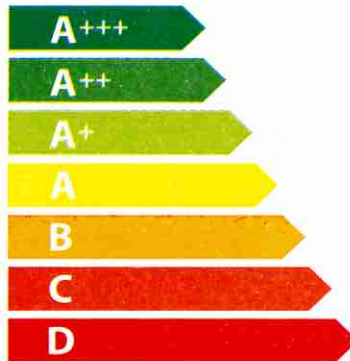

ENERG
енергия · ενεργεια

Y IJA
IE IA

De Dietrich

DOP7350X

A+

73 L

0.70 kWh / cycle*

1.00 kWh / cycle*